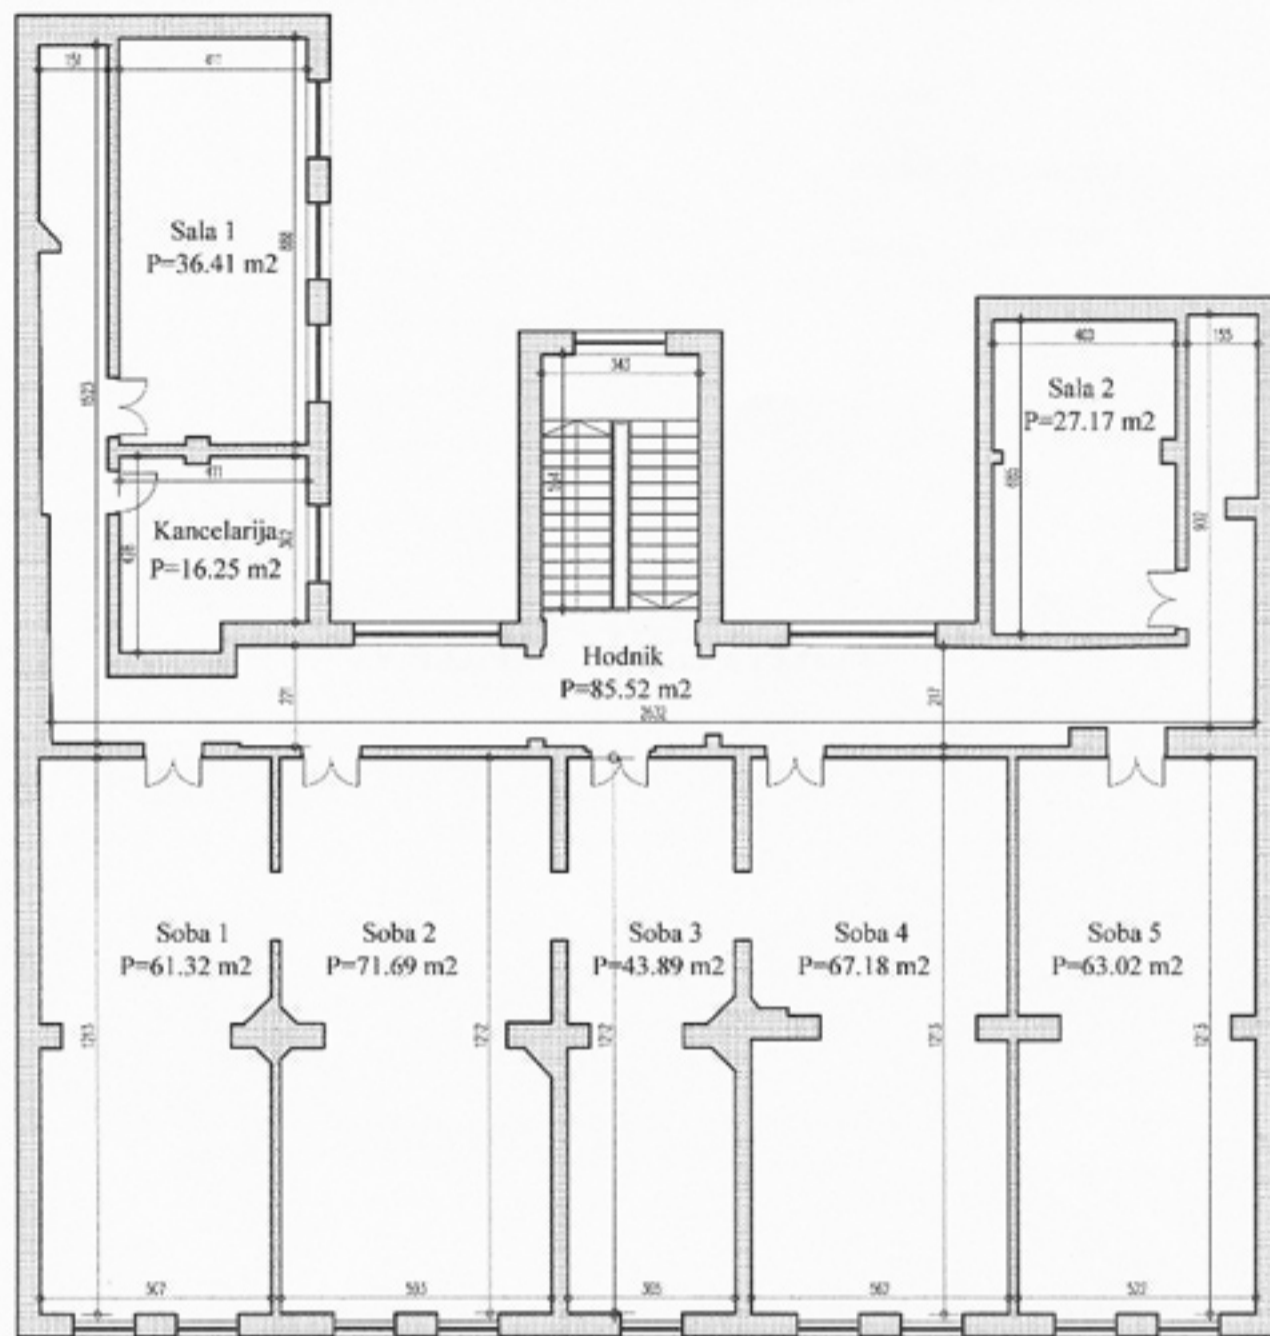

Plan prostora Kuće legata

Kneza Mihaila 46, Beograd

hol

prvi sprat

ne koristi se	119,5	138	131	127,5	130	134
	280	250	250	250	250	332

dubina nisa 30 cm

niše u prizemlju