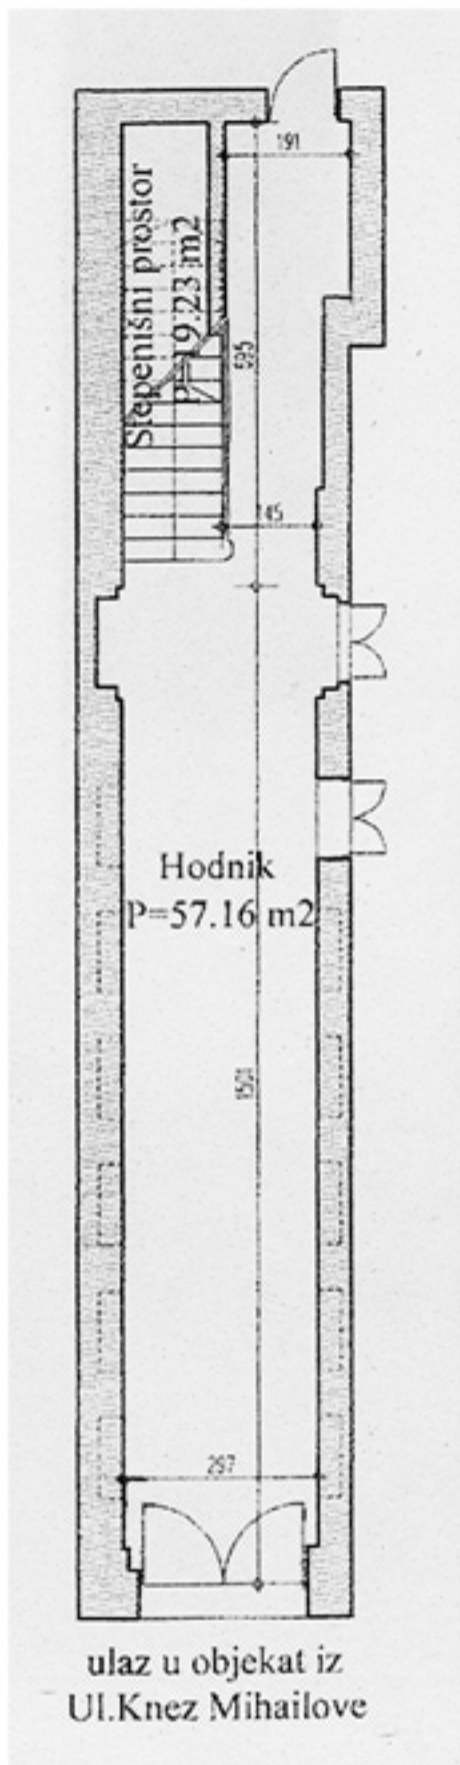

Plan prostora Kuće legata

Kneza Mihaila 46, Beograd

hol

prvi sprat

ne koristi se	119,5	138	131	127,5	130	134
	280	250	250	250	250	332

dubina nisa 30 cm

niše u prizemlju